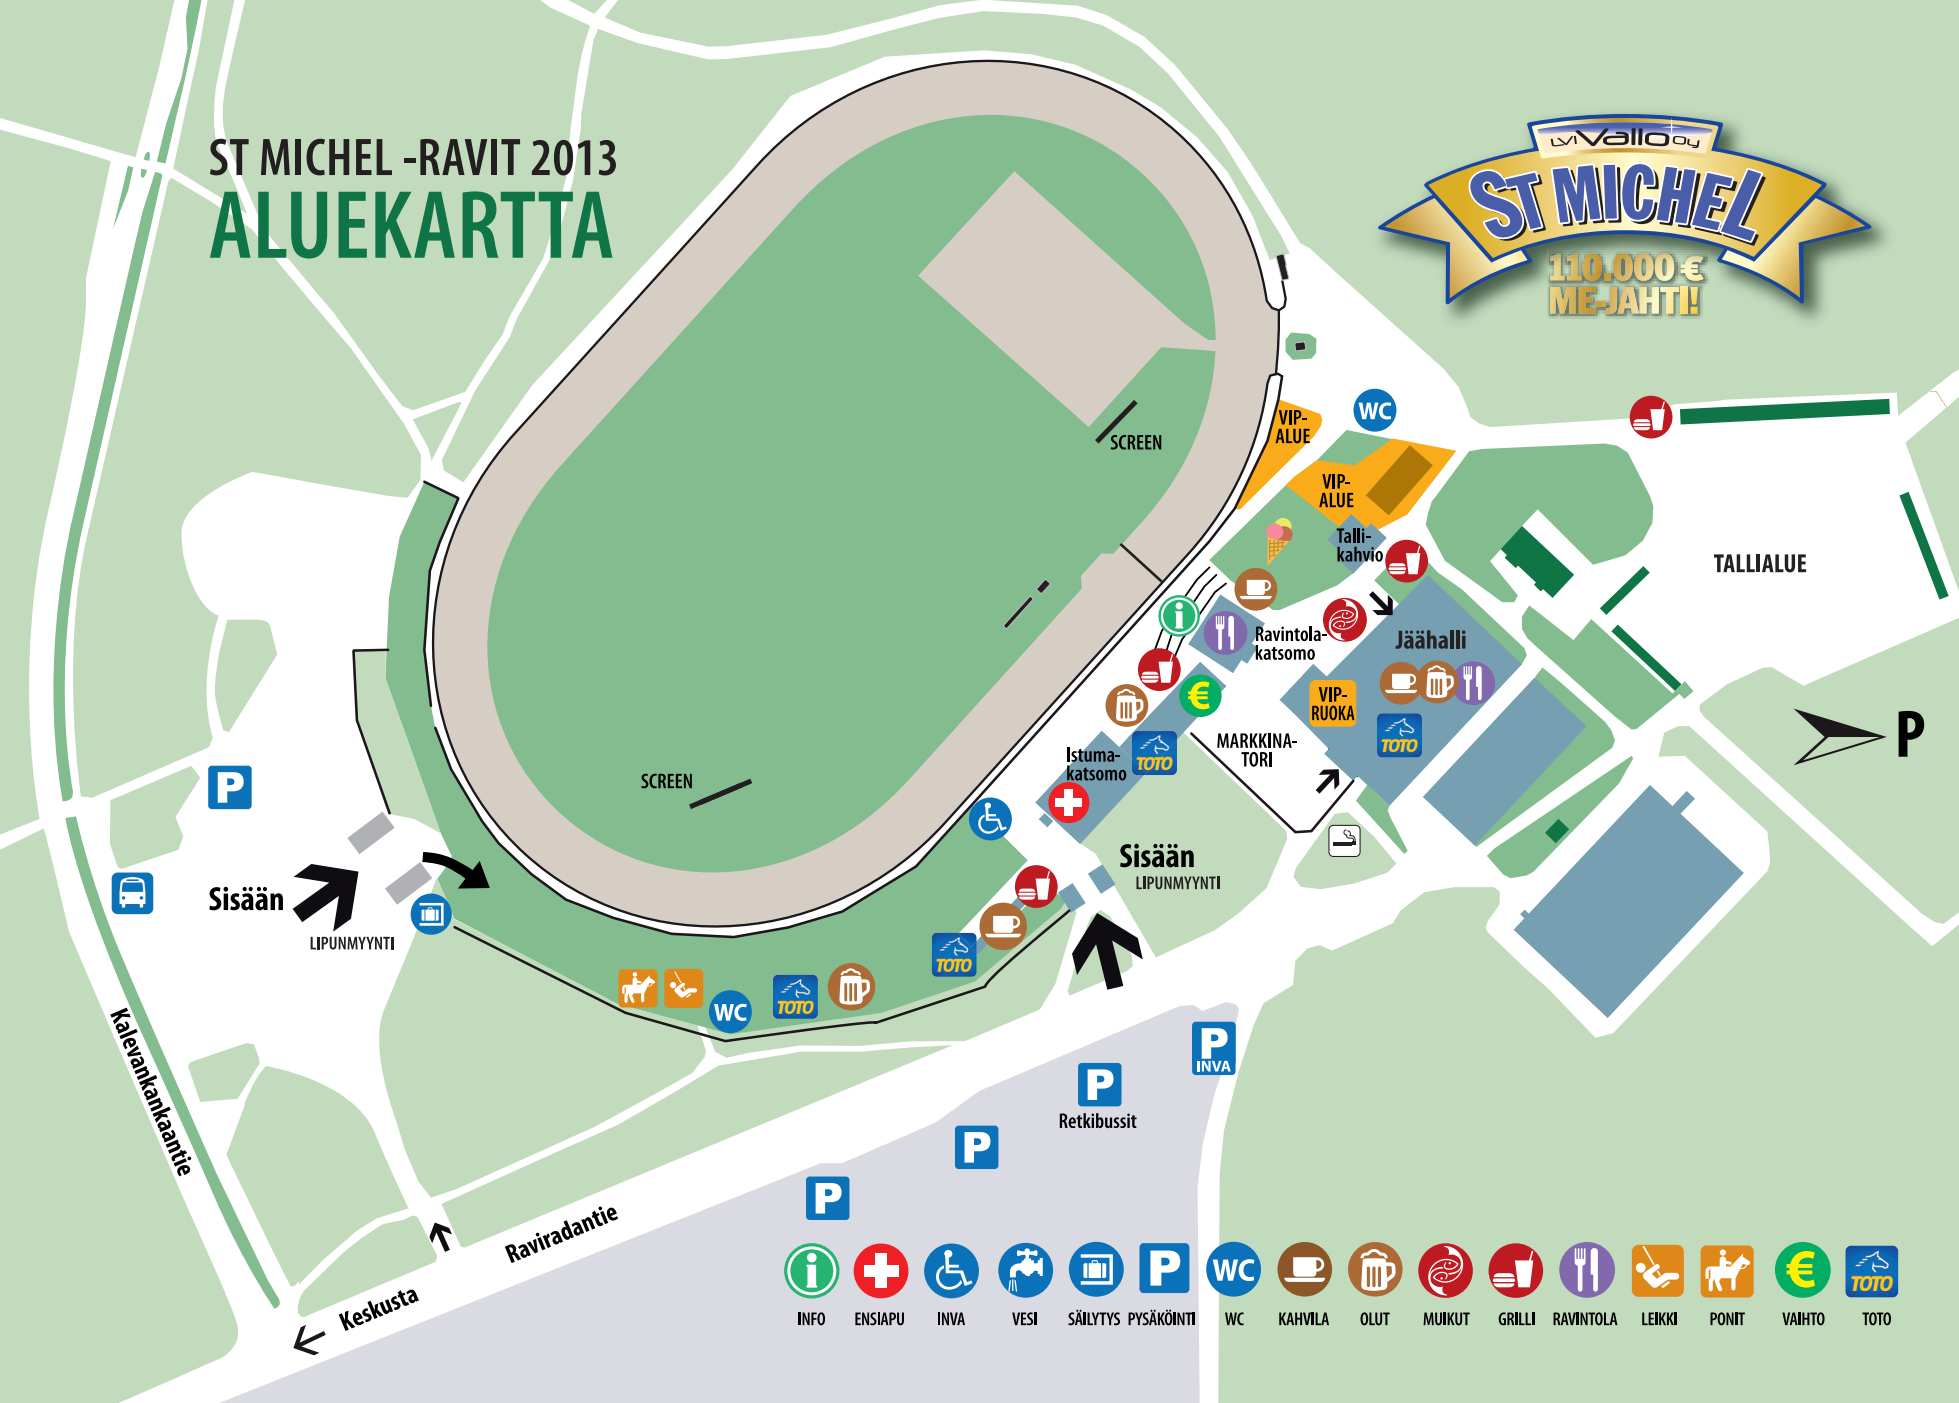

ST MICHEL -RAVIT 2013 ALUEKARTTA

- INFO
- ENSIAPU
- INVA
- VESI
- SÄILYTYS PYSÄKÖINTI
- P
- WC
- KAHVILA
- OLUT
- MUIKUT
- GRILLI
- RAVINTOLA
- LEIKKI
- PONIT
- VAIHTO
- TOTO